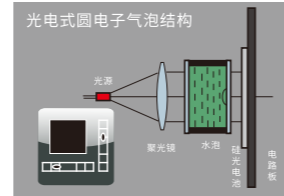

精密国标工艺

严格采用精密国标工艺，标准化的制造流程，确保测量精度。

技术特色

一键测量，快人一步

新增快速测量键，只需在全站仪侧边黑色圆形测量键，轻轻一按就可开始测量，即按即测。

5分钟成为测量高手

从野外测量实际出发，量身定做，适合纯野外操作的测量程序。仪器操作简单、实用，无需测量经验即可轻松掌握。

内置蓝牙智能交互

标配内置蓝牙，通过传输软件与PC端进行数据交互；可与其他移动端设备进行实时通讯（如手机端测量员软件），便于二次开发。

测量成果海量存储

全站仪存储空间大升级，可存储约10万坐标点，满足日常存储需求。

全新U盘接口传输

串口SD卡升级为U盘接口，通过U盘进行数据导入导出，方便快捷。

激光下对点

激光下对点（光学下对点可选），用可见的激光光束，直接照准需要对中的控制点。

电池仓轻松扣取

全站仪侧边电池仓精益求精，内嵌式电池仓设计，易取易扣，安全可靠。

光电式电子补偿技术

采用国际先进的双轴补偿技术，自动消除误差并进行补偿，提高精度。图形化电子气泡，一目了然。

高亮大屏，一键背光

全新升级液晶显示屏和字库，屏幕2.6英寸，字体加黑加大，信息显示清晰可见，即使强背光，屏幕内容也能一目了然。

橡胶圈防水防尘

所有相关零件都进行了重新设计和改进，防水、防潮、防尘等级进一步提高，防尘防水等级达到IP65。