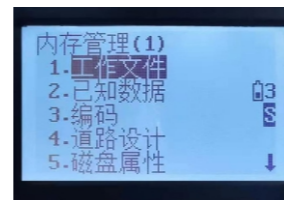

精密国标工艺

严格采用精密国标工艺，标准化的制造流程，确保测量精度。

技术特色

一键测量，快人一步

新增快速测量键，只需在全站仪侧边黑色圆形测量键，轻轻一按就可开始测量，即按即测。

5分钟成为测量高手

从野外测量实际出发，量身定做，适合纯野外操作的测量程序。仪器操作简单、实用，无需测量经验即可轻松掌握。

内置蓝牙智能交互

标配内置蓝牙，通过传输软件与PC端进行数据交互；可与其他移动端设备进行实时通讯（如手机端测量员软件），便于二次开发。

测量成果海量存储

全站仪存储空间大升级，可存储约10万坐标点，满足日常存储需求。

全新U盘接口传输

串口SD卡升级为U盘接口，通过U盘进行数据导入导出，方便快捷。

激光下对点

激光下对点（光学下对点可选），用可见的激光光束，直接照准需要对中的控制点。

电池仓轻松扣取