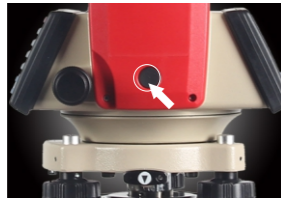

精密国标工艺

严格采用精密国标工艺，标准化的制造流程，确保测量精度。

技术特色

一键测量，快人一步

新增快速测量键，只需在全站仪侧边黑色圆形测量键，轻轻一按就可开始测量，即按即测。

5分钟成为测量高手

从野外测量实际出发，量身定做，适合纯野外操作的测量程序。仪器操作简单、实用，无需测量经验即可轻松掌握。

内置蓝牙智能交互